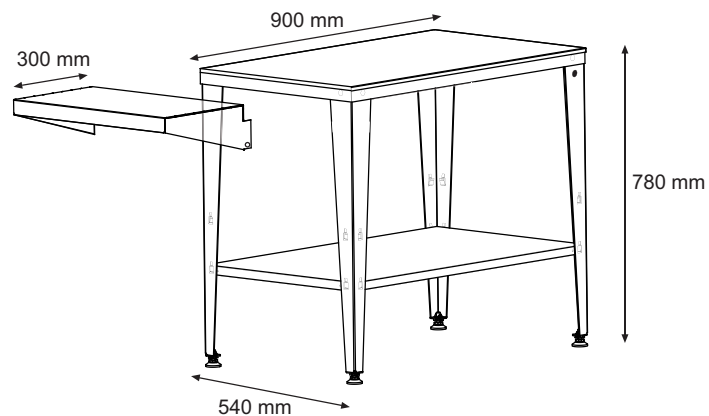

TB TABLE DE PRÉPARATION

- ✓ Table robuste équipée d'un plan de travail en Aluzinc facile à nettoyer.
- ✓ Extension amovible.
- ✓ Etagère fonctionnelle (2 hauteurs possibles).
- ✓ Pieds réglables pour plus de stabilité.
- ✓ Facile à assembler - ne prend que quelques minutes.

2 longueurs possibles :

	Longueur
Sans extension	900 mm
Avec extension	1200 mm

OPTIONS

- ✓ Support réglable pour écran et clavier
- ✓ Tiroir positionnable à gauche ou à droite