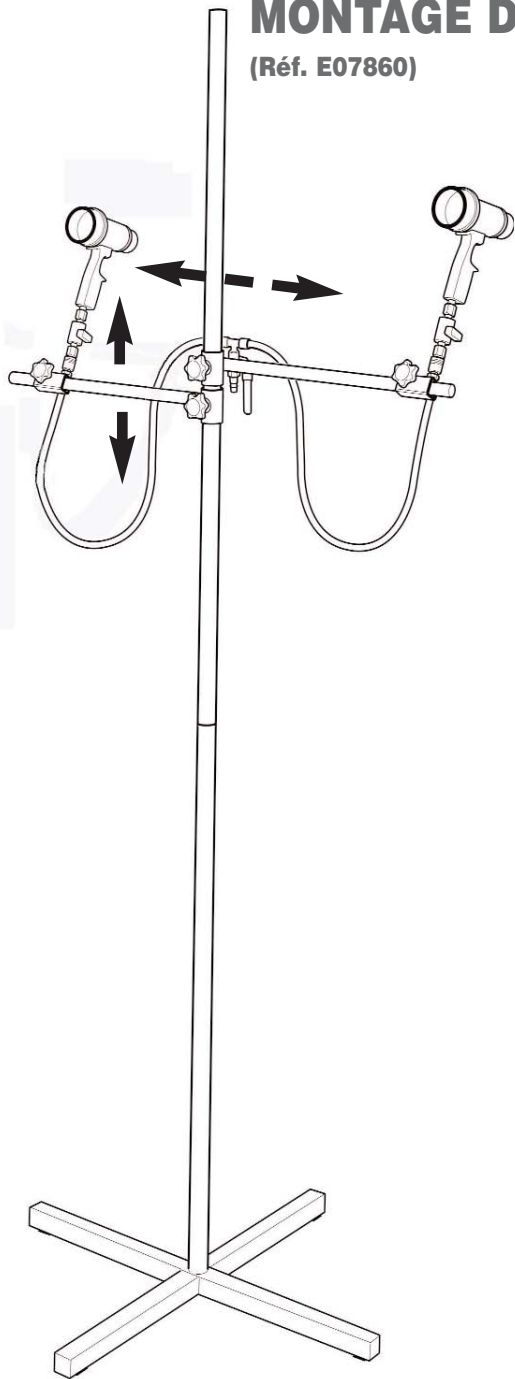

MONTAGE DU SUPPORT DU SECHEUR AQV / AQV STAND ASSEMBLY DIAGRAM

(Réf. E07860)

FILLON TECHNOLOGIES
28210 FAVEROLLES France
TÉL. : 33 (0)2 37 38 66 10 FAX 33 (0)2 37 51 95 22
e-mail: sales@fillontech.com - www.fillontech.com