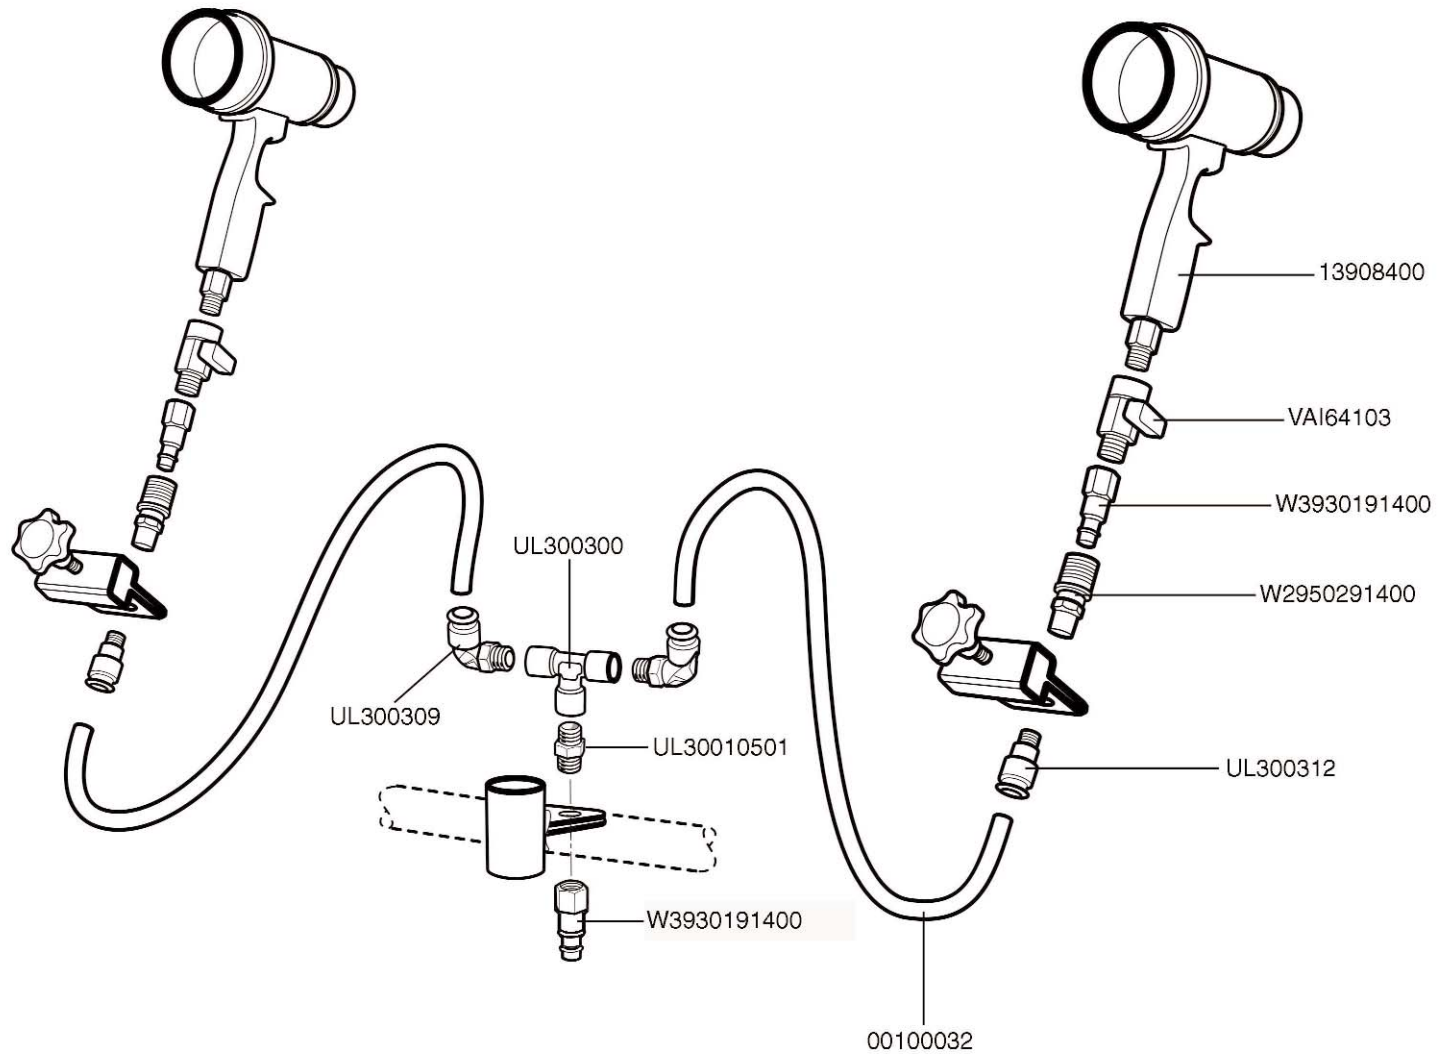

MONTAGE DU SUPPORT DU SECHEUR AQV / AQV STAND ASSEMBLY DIAGRAM

(Réf. E07860)

FILLON TECHNOLOGIES
28210 FAVEROLLES France
TÉL. : 33 (0)2 37 38 66 10 FAX 33 (0)2 37 51 95 22
e-mail: sales@fillontech.com - www.fillontech.com